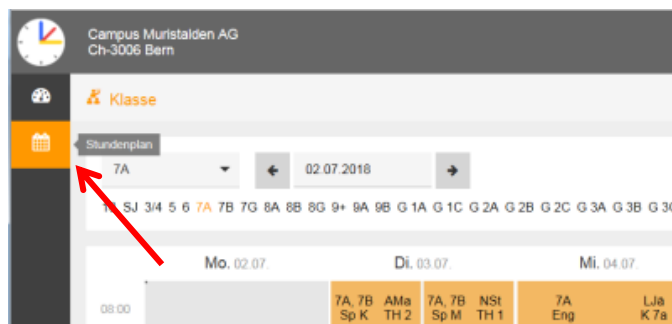

VORGEHEN FÜR DIE STUNDENPLANABFRAGE

Die Stundenpläne der Abteilungen Volksschule, Brückenangebot und Gymnasium sind über einen separaten Weblink verfügbar.

Campus Muristalden AG
Muristrasse 8
CH-3006 Bern
031 350 42 50
info@muristalden.ch
www.muristalden.ch

Stundenpläne Muristalden

ANLEITUNG

- A. Nach Betätigung des oben stehenden Links gelangen Sie auf diese Einstiegsseite. Bitte den Schulnamen „Muristalden“ auswählen und „Weiter“ drücken.

- B. Anschliessend den Button „Stundenplan“ auswählen.